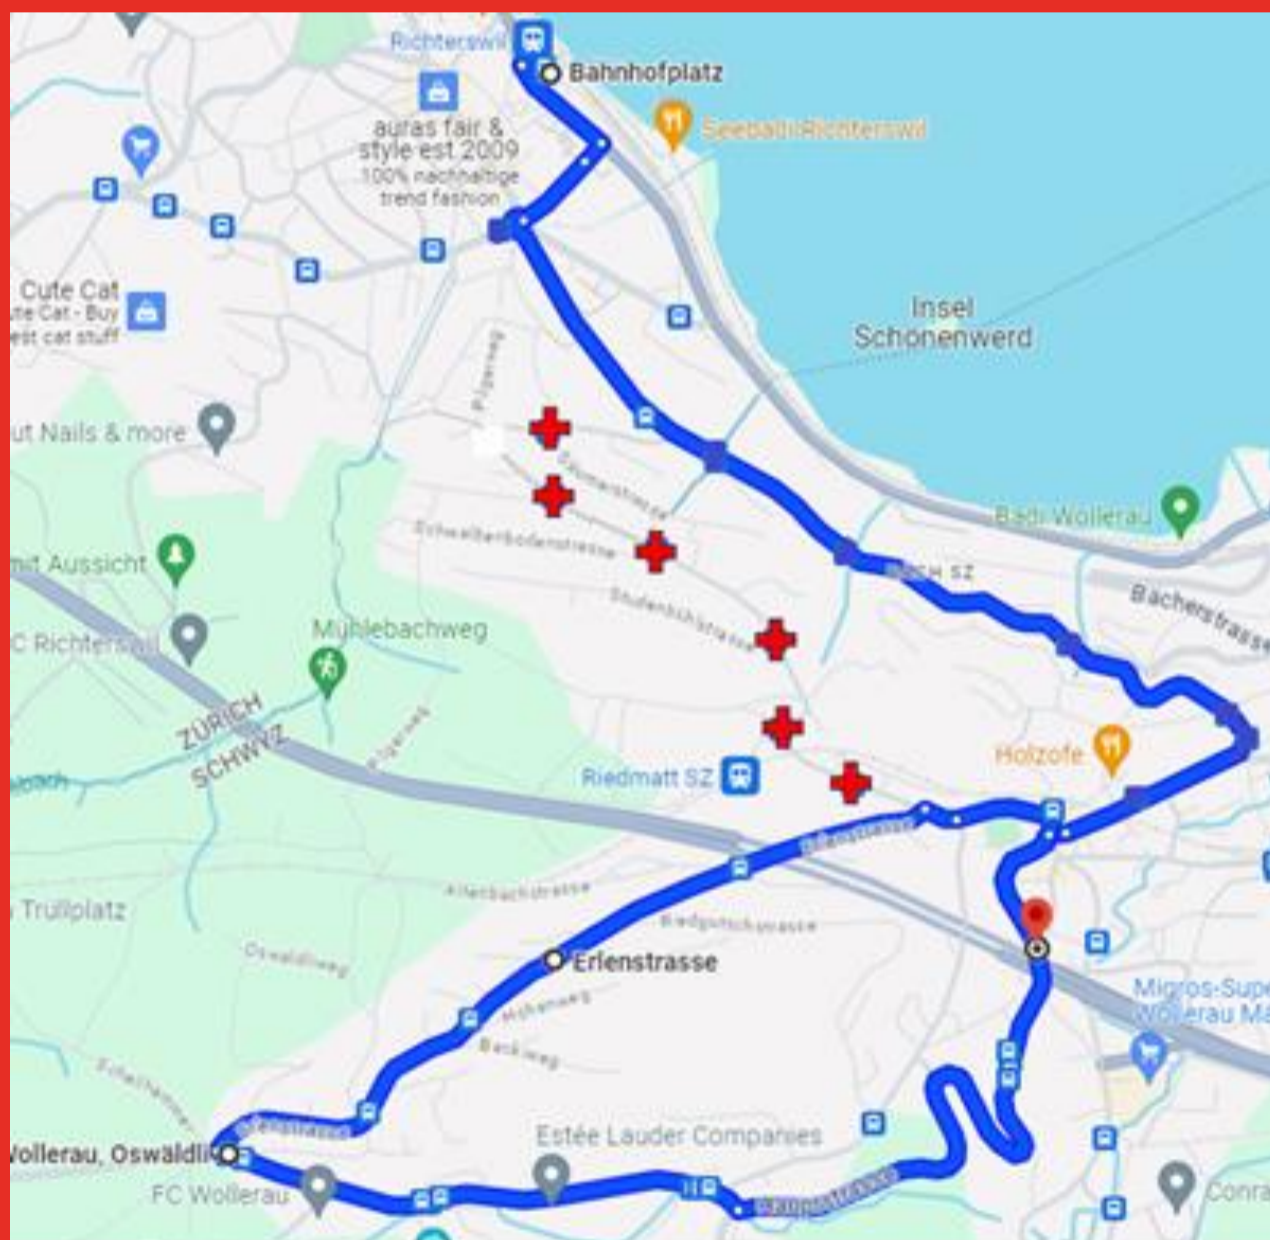

INFO Bamert Bus

Straßen-
sperrung

Vollsperrung "alte Wollerauerstrasse"

Datum: 08.07.2024 bis 26.07.2024
Linien: 175
Haltestelle: Diverse

Wegen Vollsperrung der alten Wollerauerstrasse zwischen Schollenmatt und Hergisroosstrasse kann die Linie 175 folgende Haltestellen nicht bedienen: Säumerstrasse, Hermannsweid, Schwalbenboden, Studenbühl, Ried und Schollenmatt. Die Linie 175 verkehrt ohne Halt von Schwyzerstrasse bis Dorfplatz, danach weiter gemäss Fahrplan. Der Onlinefahrplan ist angepasst.

Wir bitten Sie um Entschuldigung.
Gemeinde Wollerau Abteilung Infrastruktur
Bamert Bus

GEMEINDE
WOLLERAU

bamert bus